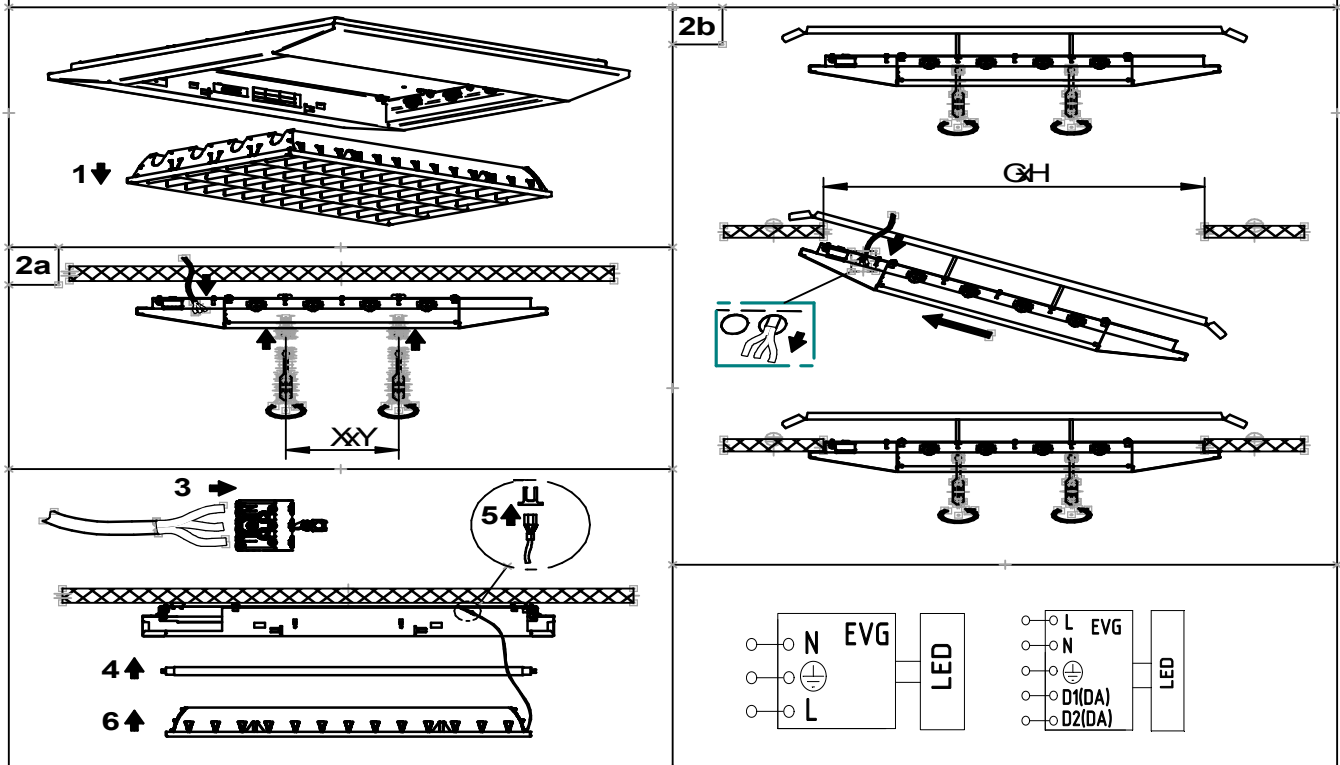

FL

Kód výr. 1670001102

• Directions for use • Návod k použití • Návod k použitiu • Bedienungsanleitung • Instrukcja montażu oprawy • Használati utasítás • Lietošanas pamācība • Naudojimosi insrukcija • Kasutamisujuhend • Instructiuni de folosire • Uputstvo za upotrebu • Navodilo za uporabo • Monteringsanvisning • Упѣтване • Manual de instrucciones • Gebruiksaanwijzing • Mode d'emploi • Istruzioni per l'uso • Monteringsveledning • Modo de emprego • ΝΕΑΚΑΤΕΥΘΥΝΣΗΠΙΑΧΡΗΣΗ