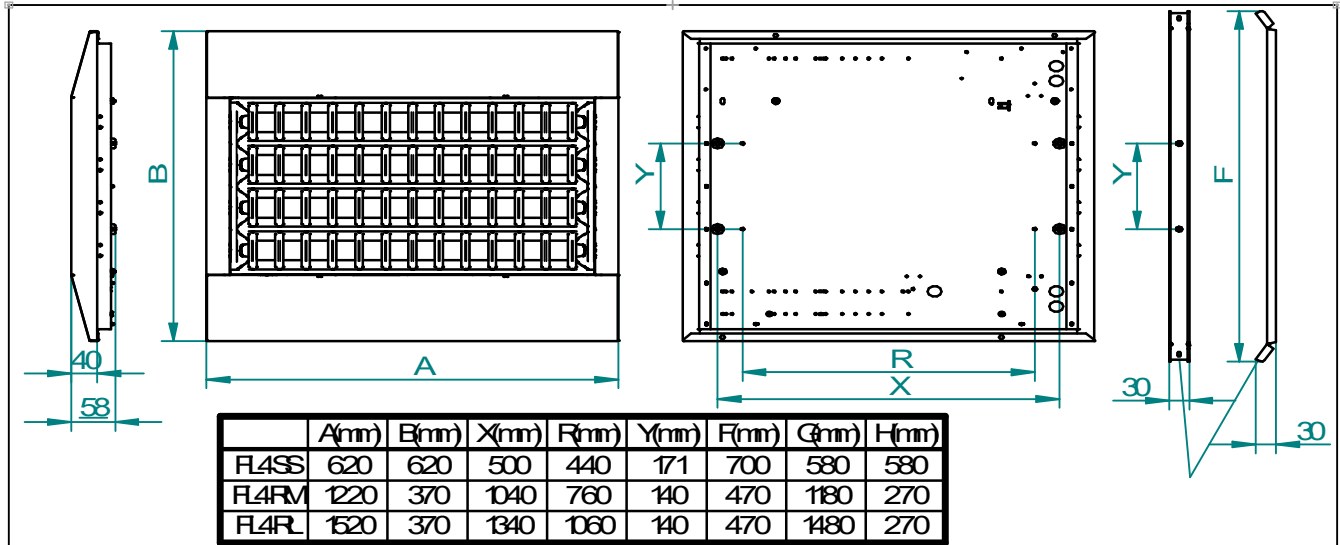

FL

Kód výr. 1670001102

• Directions for use • Návod k použití • Návod k použitiu • Bedienungsanleitung • Instrukcja montażu oprawy • Használati utasítás • Lietošanas pamācība • Naudojimosi insrukcija • Kasutamisujuhend • Instructiuni de folosire • Uputstvo za upotrebu • Navodilo za uporabo • Monteringsanvisning • Упѣтване • Manual de instrucciones • Gebruiksaanwijzing • Mode d'emploi • Istruzioni per l'uso • Monteringsveledning • Modo de emprego • ΝΕΑΚΑΤΕΥΘΥΝΣΗΠΙΑΧΡΗΣΗ