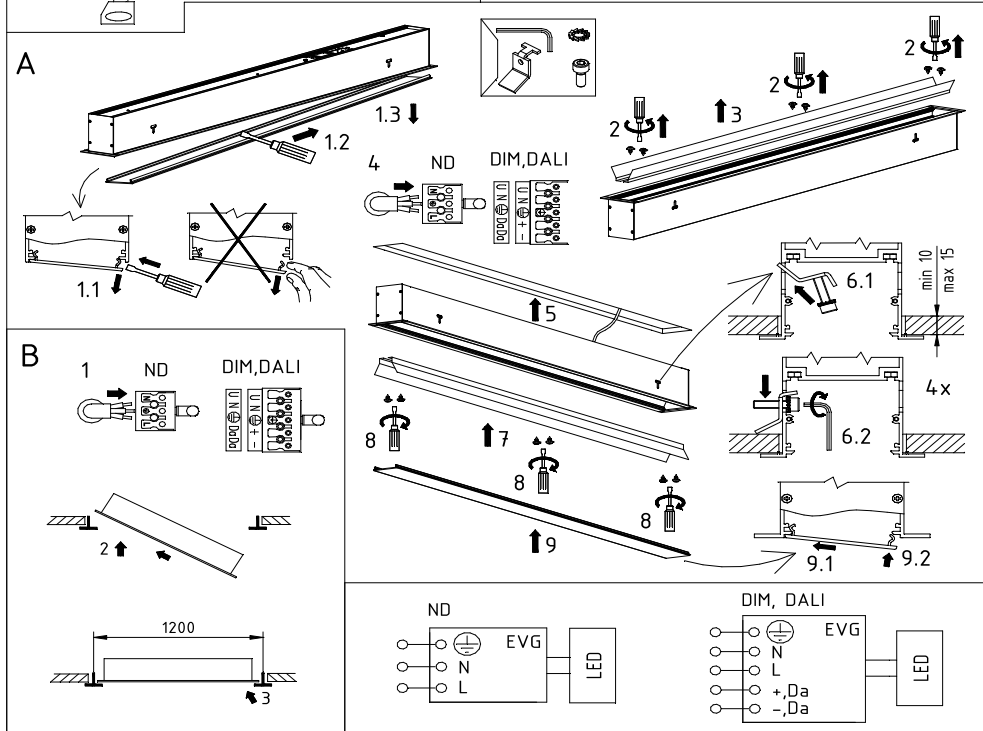

HVL

1390001108

• Directions for use • Návod k použití • Návod k použitiu • Bedienungsanleitung • Instrukcja montażu oprawy • Használati utasítás • Lietošanas pamācība • Naudojimosi instrukcija • Kasutamisujuhend • Instructiuni de folosire • Uputstvo za upotrebu • Navodilo za uporabo • Monteringsanvisning • Угъгъване • Manual de instrucciones • Gebruiksaanwijzing • Mode d'emploi • Istruzioni per l'uso • Monteringsveledning • Modo de emprego • ΝΕΑΚΑΤΕΥΘΥΝΣΗΠΙΧΡΗΣΗ

HVL	A (mm)	B (mm)	C (mm)	L (mm)
HVL M	1196	90	100	1180
HVL L	1496	90	100	1480

Upozornění! Montáž svítidla smí provádět pouze odborná elektromontážní firma nebo osoba s elektrotechnickou kvalifikací.
 Attention! The lighting unit may only be assembled by a skilled firm or by person with electrotechnical qualification.
 Sicherheitshinweis! Die Montage und die elektrische Installation der Leuchte muss von einer Elektrofachkraft durchgeführt werden.