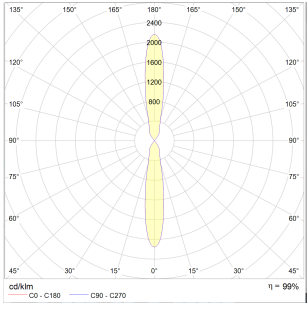

Art	E-nummer	W	LM	CCT	OPTION	h(mm)	l(mm)	d
2199-3	7705942	1x10	772	3000K	38°	175	202	108
2200-3	7705943	2x10	1350	3000K	2 x 38°	175	306	108

LJUSFÖRDELNING :

www.tupex.se | kundservice@tupex.se