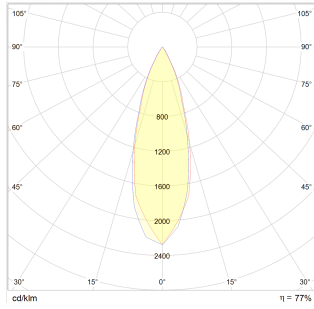

Art	E-nummer	W	LM	CCT	OPTION	h(mm)	l(mm)	d
2199-3	7705942	1x10	772	3000K	38°	175	202	108
2200-3	7705943	2x10	1350	3000K	2 x 38°	175	306	108

LJUSFÖRDELNING :

www.tupex.se | kundservice@tupex.se