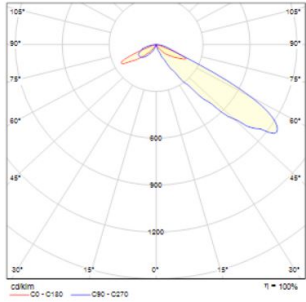

23046-3

24W

1725

3000K

180°

165 x 900 mm

LJUSFÖRDELNING :

TUPexelectric

www.tupex.se | kundservice@tupex.se