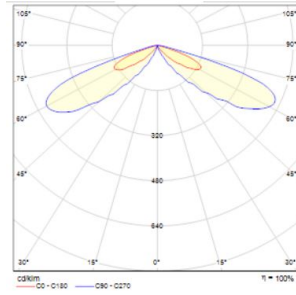

23046-3

24W

1725

3000K

180°

165 x 900 mm

LJUSFÖRDELNING :

TUPexelectric

www.tupex.se | kundservice@tupex.se