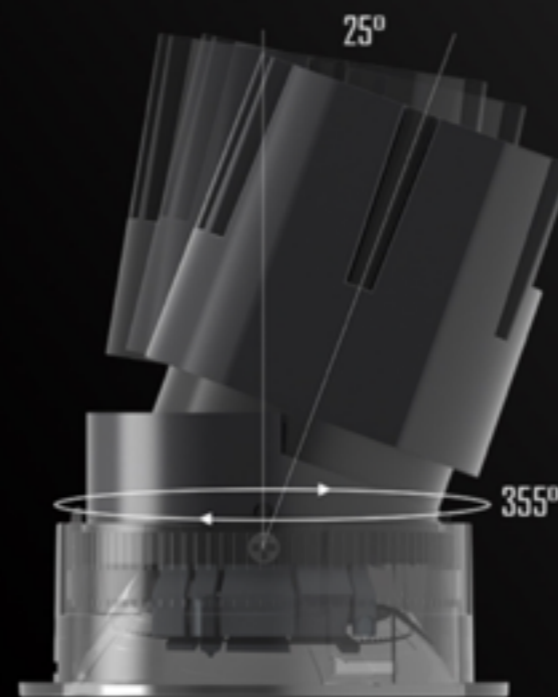

ADJUSTABLE

Horizontal rotation 355°

Vertical rotation 25°

MURA LED Wall Washer

Item No.	Power	CRI	Beam angle	Lm/w	CCT
TUP-W313R-7W fixed	7W	>90	15° 24° 36°	90lm/w	3000K 4000K 5000K
TUP-W314R-12W	12W				
TUP-W315R-20W	20W				
TUP-W316R-30W	30W				
TUP-W317R-40W	40W				

IP20

MM

Power	Size	Cut Hole	High
7W	68	55	79.8
12W	84	75	105.2
20W	110	95	131.4
30W	142	125	153
40W	165	150	178