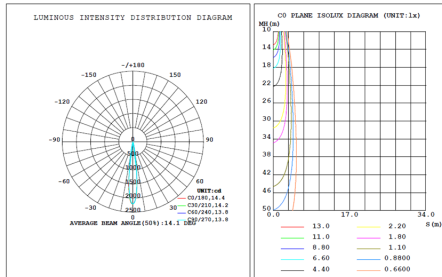

ART. 3000K	ART. 4000K	WATT	LUMEN	CRI	STÅLNINGSSVINKEL °	INSTALLATION	x H (mm)
22255-3	22255-4	3 W	176 LM	90	25°	Dikt tak	28 x 120
22265-3	22265-4	3 W	176 LM	90	25°	Infälld	28 x 120

LJUSFÖRDELNING :

www.tupex.se | kundservice@tupex.se