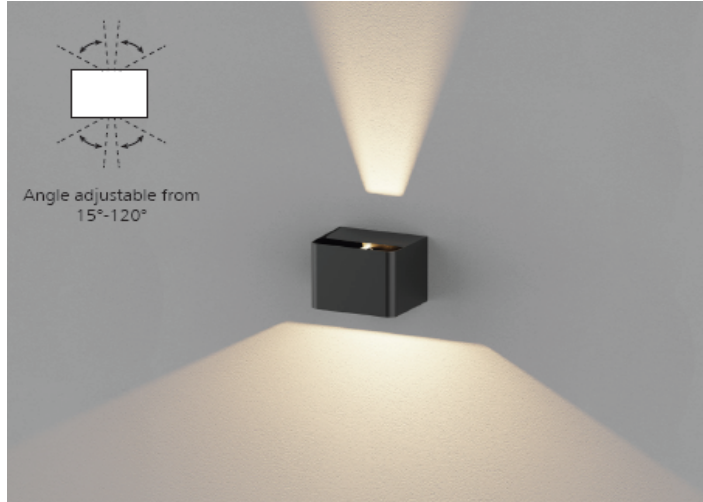

## PRESA LED (inbyggd 2x eluttag)

TUPEX PRESA LED IP54. Dekorativ väggarmatur med inbyggd 2x eluttag och justerbar spridningsvinkel upp/ner 15°- 120° Applicering väggmonteras utomhus / inomhus

Användningsområde :

TUPEX PRESA LED IP54. Dekorativ väggarmatur med inbyggd 2x eluttag och justerbar spridningsvinkel upp/ner 15°- 120°

Applicering väggmonteras utomhus / inomhus

Material: Aluminium

Bländskydd: klarglas

Spänning: 200-240V 50 / 60Hz

Färg: Svart standard

Varianter: Upp & nedåtriktat ljus

Effekt: 2x7W

Ljusutbyte: Ca 900 lm

CRI: 82-89

CCT: 3000K standard

Ljusspridningsvinkel: Justerbar 15° - 120°

Ljuskälla: COB LED

Ljusstyrning: Ej dimbar

Livslängd: 50000h

Längd: 165mm

Bred: 130mm

Höjd: 123mm

Kapslingsklass (IP) :IP54

| Art.nr   | E-nr    | Watt | Lumen  | Styrning | Spridningsvinkel     | Kelvin                          |
|----------|---------|------|--------|----------|----------------------|---------------------------------|
| 26435-35 | 7706116 | 2x7W | 900 lm | Dimbar   | Justerbar 15° - 120° | Justerbar 3000K - 4000K - 5000K |