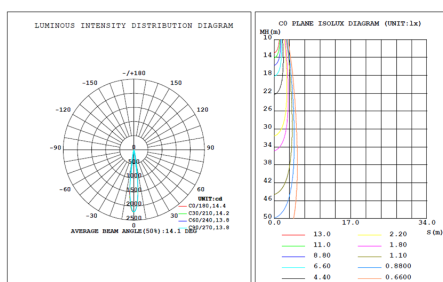

Vit

ART. 3000K	ART. 4000K	WATT	LUMEN	CRI	SPRIDNINSVINKEL	x H (mm)
22373-3	22373-4	15 W	1300 LM	90	36°	73 x 200
22383-3	22383-4	15 W	1300 LM	90	36°	73 x 400
22393-3	22393-4	15 W	1300 LM	90	36°	73 x 600
22403-3	22403-4	15 W	1300 LM	90	36°	73 x 800

Svart

ART. 3000K	ART. 4000K	WATT	LUMEN	CRI	SPRIDNINSVINKEL	x H (mm)
22375-3	22375-4	15 W	1300 LM	90	36°	73 x 200
22385-3	22385-4	15 W	1300 LM	90	36°	73 x 400
22395-3	22395-4	15 W	1300 LM	90	36°	73 x 600
22405-3	22405-4	15 W	1300 LM	90	36°	73 x 800

LJUSFÖRDELNING :

TUPexelectric

www.tupex.se | kundservice@tupex.se