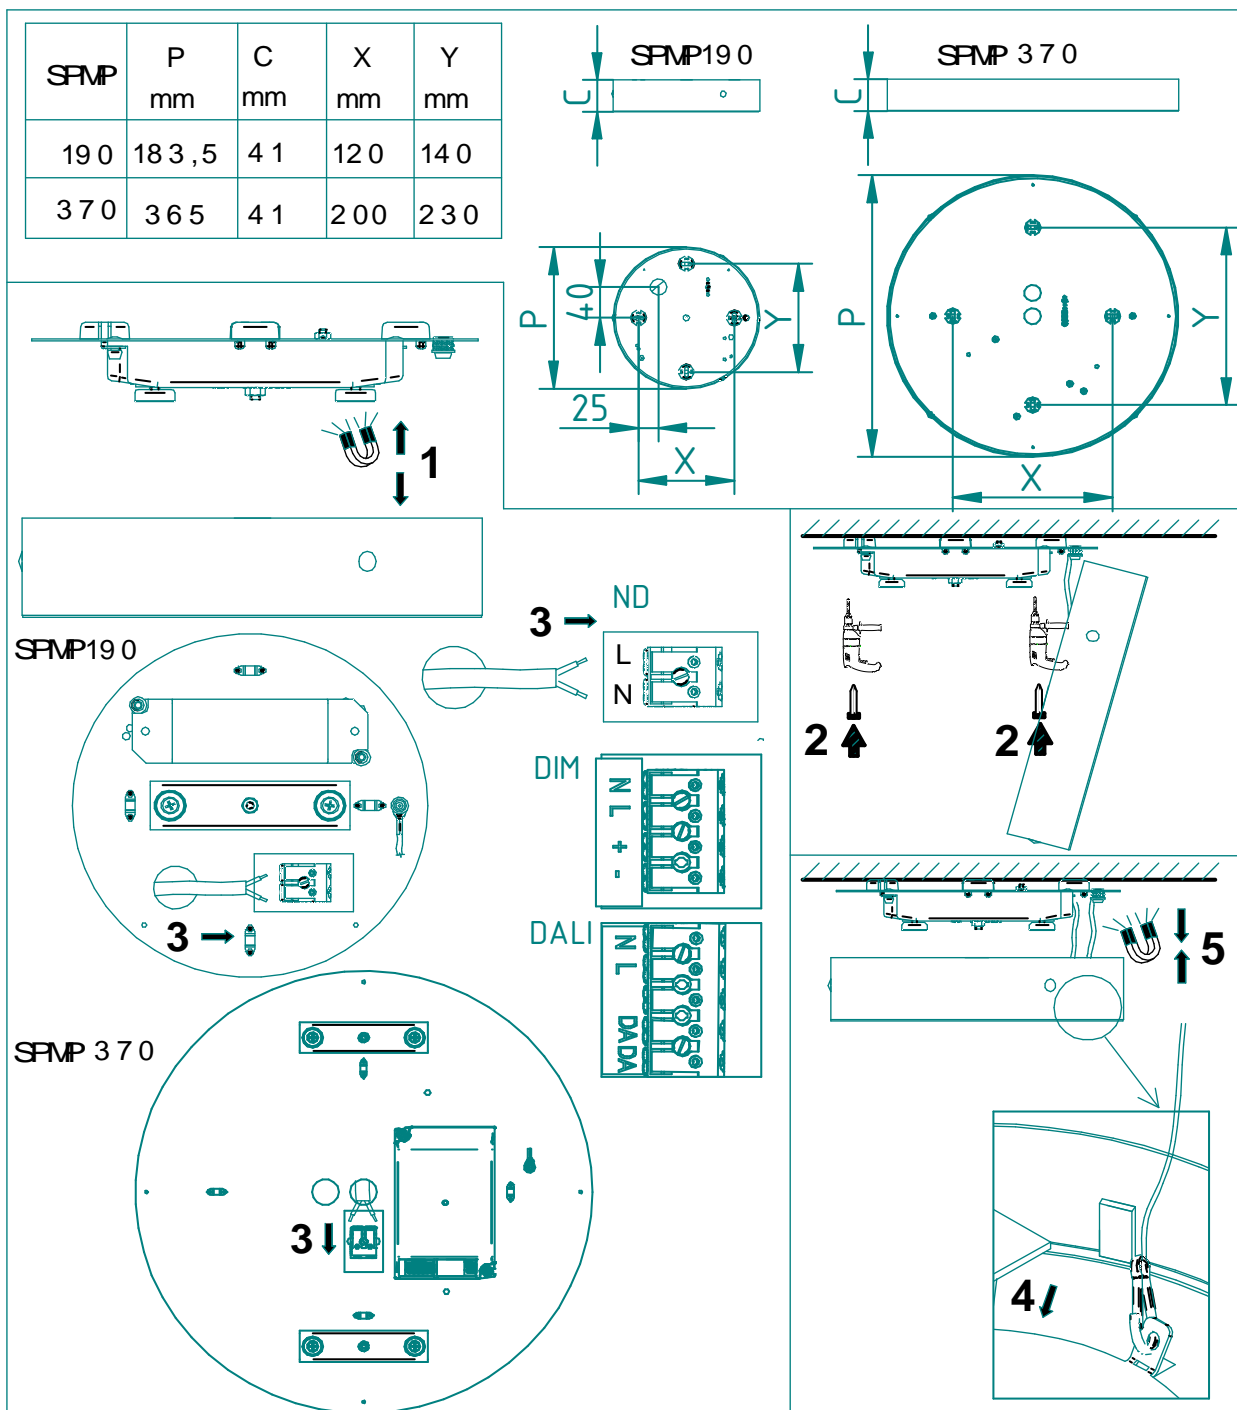

SPMP

1550001103

**220-240V**
50-60Hz

• Directions for use • Návod k použití • Návod k použití • Bedienungsanleitung • Instrukcja montażu oprawy • Használati utasítás • Lietošanas pamācība • Naudojimosi instrukcija • Kasutamisuhtend • Instructiuni de folosire • Uputstvo za upotrebu • Navodilo za uporabo • Monteringsanvisning • Упътване • Manual de instrucciones • Gebruiksaanwijzing • Mode d'emploi • Istruzioni per l'uso • Monteringsveledning • Modo de emprego • ΝΕΑΚΑΤΕΥΘΥΝΣΗ ΠΑΧΡΗΣΗ