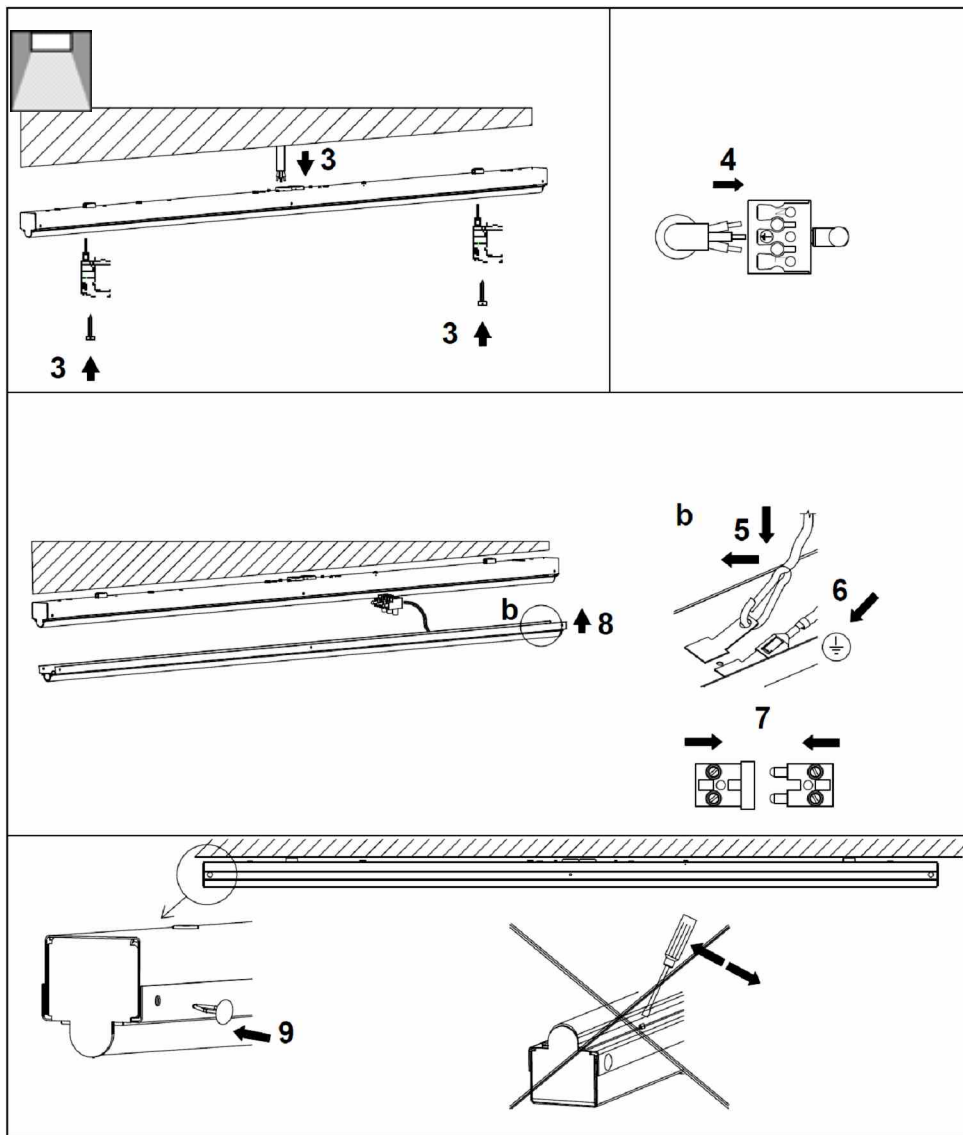

**220-240V**  
**50-60Hz**

	A mm	B mm	B1 mm	B2 mm	C mm	C1 mm	C2 mm	X mm	R mm
TEL M	1186	38	61	59	46	84	57	900	1095
TEL L	1484							1200	1395
TEL XM	750							650	690

ZH21

Upozornění! Montáž světidla smí provádět pouze odborná elektromontážní firma nebo osoba s elektrotechnickou kvalifikací.  
 Attention! The lighting unit may only be assembled by a skilled firm or by person with electrotechnical qualification.  
 Sicherheitshinweis! Die Montage und die elektrische Installation der Leuchte muss von einer Elektrofachkraft durchgeführt werden.