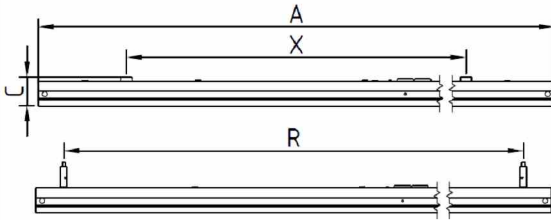

**220-240V**  
**50-60Hz**

	A mm	B mm	B1 mm	B2 mm	C mm	C1 mm	C2 mm	X mm	R mm
TEL M	1186	38	61	59	46	84	57	900	1095
TEL L	1484							1200	1395
TEL XM	750							650	690

ZH21

Upozornění! Montáž světidla smí provádět pouze odborná elektromontážní firma nebo osoba s elektrotechnickou kvalifikací.  
 Attention! The lighting unit may only be assembled by a skilled firm or by person with electrotechnical qualification.  
 Sicherheitshinweis! Die Montage und die elektrische Installation der Leuchte muss von einer Elektrofachkraft durchgeführt werden.