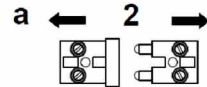

**220-240V**  
**50-60Hz**

	A mm	B mm	B1 mm	B2 mm	C mm	C1 mm	C2 mm	X mm	R mm
TEL M	1186	38	61	59	46	84	57	900	1095
TEL L	1484							1200	1395
TEL XM	750							650	690

ZH21

Upozornění! Montáž světidla smí provádět pouze odborná elektromontážní firma nebo osoba s elektrotechnickou kvalifikací.  
 Attention! The lighting unit may only be assembled by a skilled firm or by person with electrotechnical qualification.  
 Sicherheitshinweis! Die Montage und die elektrische Installation der Leuchte muss von einer Elektrofachkraft durchgeführt werden.