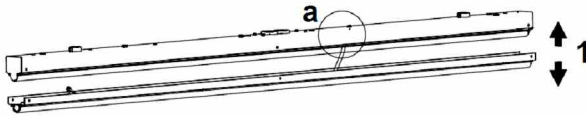

**220-240V**  
**50-60Hz**

	A mm	B mm	B1 mm	B2 mm	C mm	C1 mm	C2 mm	X mm	R mm
TEL M	1186	38	61	59	46	84	57	900	1095
TEL L	1484							1200	1395
TEL XM	750							650	690

ZH21

Upozornění! Montáž světidla smí provádět pouze odborná elektromontážní firma nebo osoba s elektrotechnickou kvalifikací.  
 Attention! The lighting unit may only be assembled by a skilled firm or by person with electrotechnical qualification.  
 Sicherheitshinweis! Die Montage und die elektrische Installation der Leuchte muss von einer Elektrofachkraft durchgeführt werden.