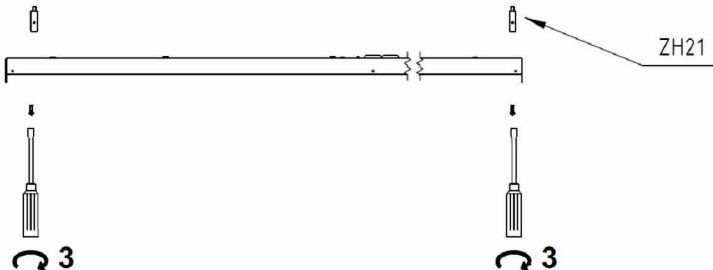

**220-240V**  
**50-60Hz**

	A mm	B mm	B1 mm	B2 mm	C mm	C1 mm	C2 mm	X mm	R mm
TEL M	1186	38	61	59	46	84	57	900	1095
TEL L	1484							1200	1395
TEL XM	750							650	690

ZH21

Upozornění! Montáž světidla smí provádět pouze odborná elektromontážní firma nebo osoba s elektrotechnickou kvalifikací.  
 Attention! The lighting unit may only be assembled by a skilled firm or by person with electrotechnical qualification.  
 Sicherheitshinweis! Die Montage und die elektrische Installation der Leuchte muss von einer Elektrofachkraft durchgeführt werden.