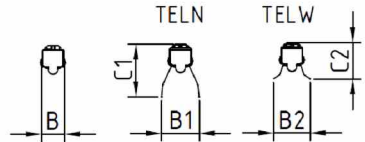

**220-240V**  
**50-60Hz**

	A mm	B mm	B1 mm	B2 mm	C mm	C1 mm	C2 mm	X mm	R mm
TEL M	1186	38	61	59	46	84	57	900	1095
TEL L	1484							1200	1395
TEL XM	750							650	690

ZH21

Upozornění! Montáž světidla smí provádět pouze odborná elektromontážní firma nebo osoba s elektrotechnickou kvalifikací.  
 Attention! The lighting unit may only be assembled by a skilled firm or by person with electrotechnical qualification.  
 Sicherheitshinweis! Die Montage und die elektrische Installation der Leuchte muss von einer Elektrofachkraft durchgeführt werden.