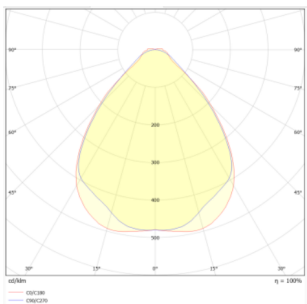

www.tupex.se | kundservice@tupex.se