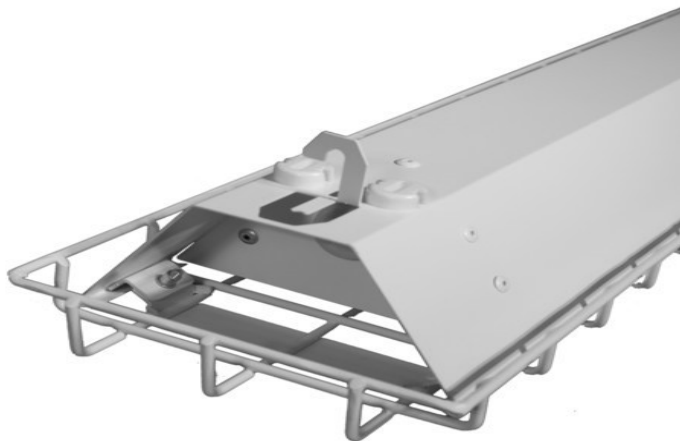

## TIP LED

LED-LINJÄRA ARMATURER

Användningsområde :

<b>SDCM</b> <b>3</b>	<b>LED</b> BELYSNING	 <b>ND</b>	 <b>DALI</b>
<b>IP</b> <b>23</b>		<b>CRI</b> <b>80+</b>	<b>CRI</b> <b>90+</b>
		<b>CCT</b> <b>4000K</b>	<b>CCT</b> <b>3000K</b>
<b>80 000</b>	<b>L80B50</b>		

### LED-LINJÄRA ARMATURER

Hölje :

Vitmålad (RAL 9003) metallplåt

Optik:

CW – Bred 110 °

CN - Smal 60 °

Montera:

Utanpåliggande alternativ pendlande montering

Kan installeras i linje, Armaturen är utrustad med ledningskabel 5x1.5 som standard

Tillbehör:

ZH / UNI4 - universalupphängning med 4 ledningar (en uppsättning för 2 armaturer)

OMTIPM- Skyddsnät TIP M

OMTIPL – Skyddsnät TIP L