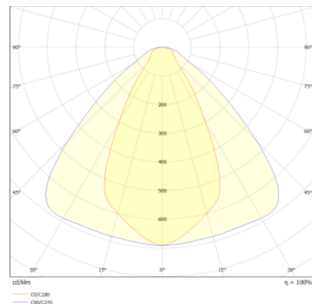

www.tupex.se | kundservice@tupex.se