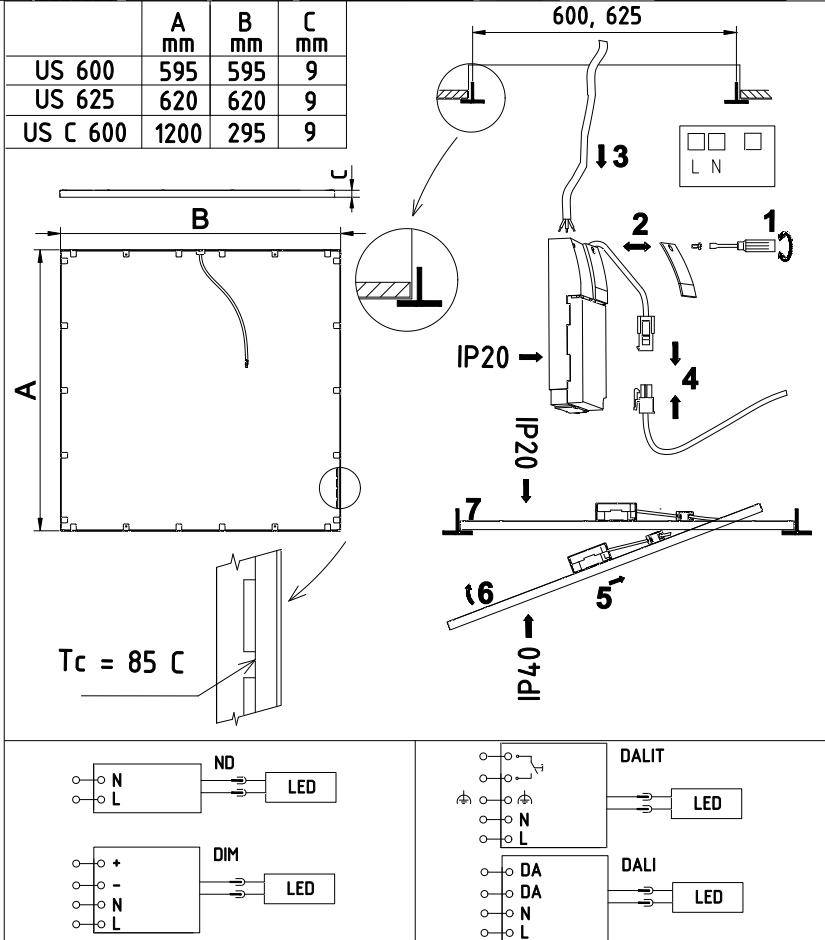

US

Kód výř. 1740001120

• Directions for use • Návod k použití • Návod k použití • Bedienungsanleitung • Instrukcja montażu oprawy • Használati utasítás • Lietošanas pamācība • Naudojimosi instrukcija • Kasutamisujuhend • Instructiuni de folosire • Uputstvo za upotrebu • Navodilo za uporabo • Monteringsanvisning • Угъдване • Manual de instrucciones • Gebruiksaanwijzing • Mode d'emploi • Istruzioni per l'uso • Monteringsveledning • Modo de empleo • NEAKATEYΘYΝΣΗΤΙΑΧΡΗΣΗ

Upozornění! Montáž svítidla smí provádět pouze odborná elektromontážní firma nebo osoba s elektrotechnickou kvalifikací.
Attention! The lighting unit may only be assembled by a skilled firm or by person with electrotechnical qualification.
Sicherheitshinweis! Die Montage und die elektrische Installation der Leuchte muss von einer Elektrofachkraft durchgeführt werden.