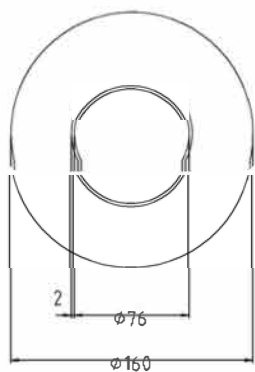

SIDO VY
1:5

TOPP VY
1:5

		TÄCKHUV		DATUM 2014-01-22
TUPex electric		ROD SERIE		ANSVARIG
		HÅLDIAMETER: 76 mm		JA/BB
		MATERIAL POLYETEN. UV-BESTÄNDIG SVART		SKALA
UPPDRAG	RITAD/KONSTRUERAD AV	HANDLÄGGARE	NUMMER	BET