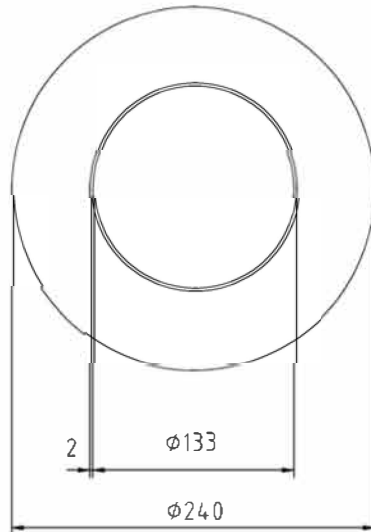

SIDO VY
1:5

TOPP VY
1:5

TB82-6 TÄCKHUV FÖR LÅTTI POLLÄRE

		TÄCKHUV		DATUM 2014-01-23	
TUPex electric		GRÖN SERIE		ANSVARIG	
		HÅLDIAMETER: 133 mm		JA/BB	
		MATERIAL POLYETEN. UV-BESTÄNDIG		SKALA	
				1:5	
TELEFON	UPPDRAG	RITAD/KONSTRUERAD AV	HANDLÄGGARE	M	BET
08 544 011 11		JE	JE		